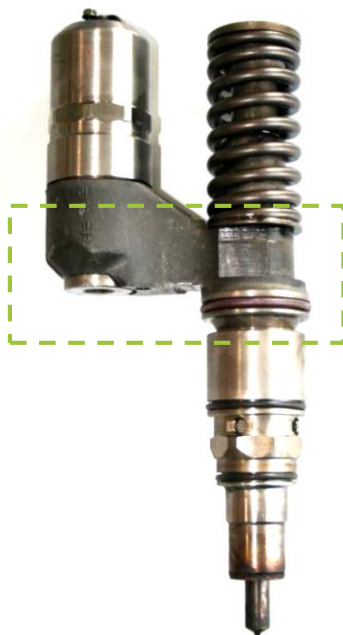

Mechanical damage