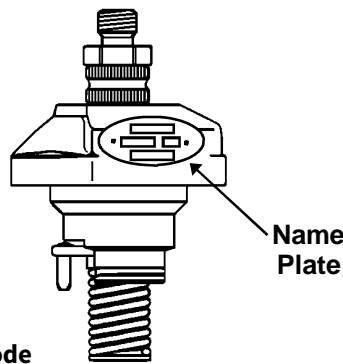

Q Type (PFE)