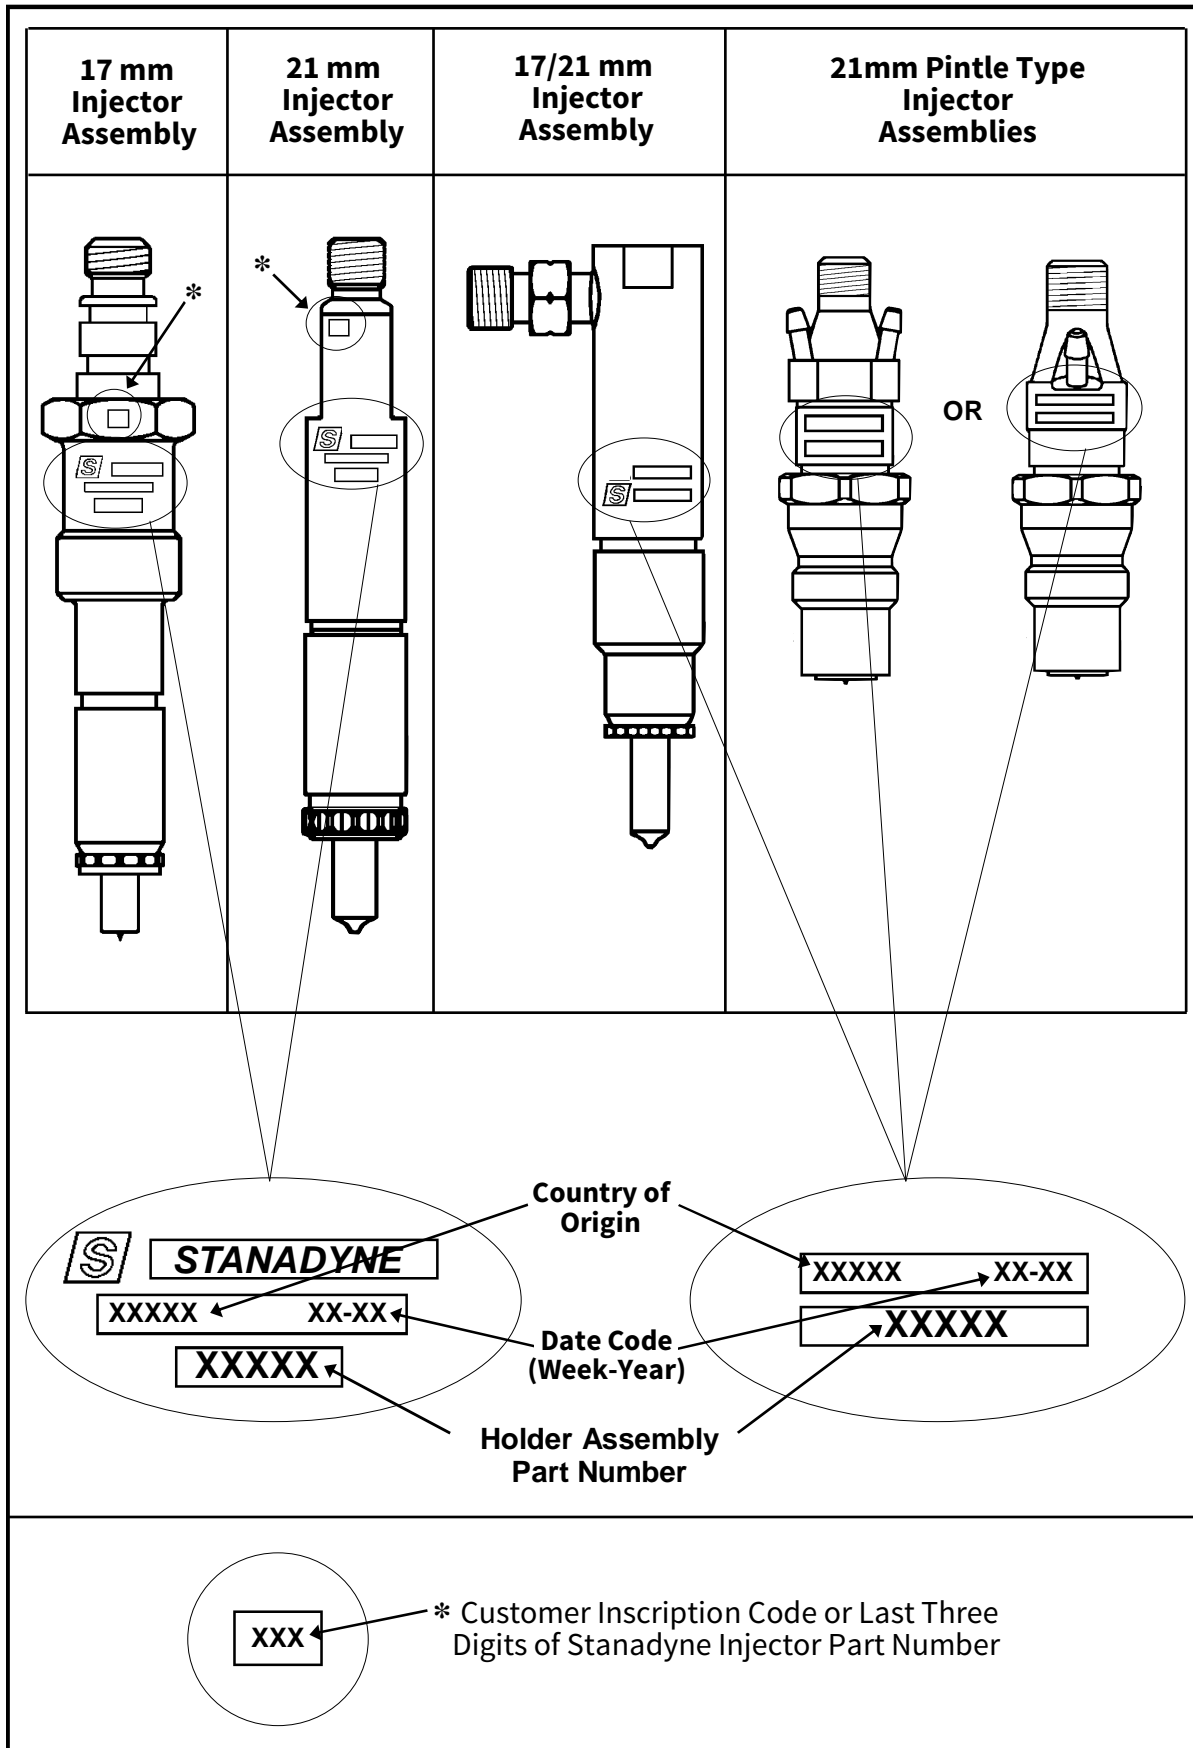

INJECTOR ASSEMBLY IDENTIFICATION

NOTE: The identification information above is typical, but other variations do exist.

**INJECTOR CROSS REFERENCE & APPLICATION INFORMATION
(17, 17/21, and 21 mm)**

INJECTOR PART NUMBER	INJECTOR INSCRIPTION CODE	CUSTOMER PART NUMBER	HOLDER PART NUMBER	NOZZLE PART NUMBER	NOZZLE INSCRIPTION CODE	APPLICATION
AABENRAA						
34106	610 B 9120	610 B 9120	34107	34110	SDLLA 150P 34	DV 29 / 48
34494	610 B 9150	610 B 9150	34107	34495	SDLLA 150P 50	DV 29 / 48
ACME						
30123	123	475.119.300	30124	30127	SDLLA 150 M 30127	ADX 300
30323	323	475.121.300	30124	30324	SDLLA 150 M 30324	ADN Series
33276	276	475.124.300	30124	33277	SDLLA 150 M 33277	AND 54 WV
AIFO (see IVECO)						
ANADOLU						
41445	41445		41448	30146	SDLLA160S30146	LD6
41669			41670	41671	SDLLA150P41671	
41702	702		41703	41705	SDLLA150P41705	
44268	268		44269	44270	SDLLA160M44270	15 LD 315
ASHOK LEYLAND						
41624	624	—	41625	41630	41630	AL 125 KVA 6 CYL
43378	378	FKS01100	41625	43379	43379	AL 62.5 KVA 4 CYL
43708	708	FKS01400	41625	43709	43709	AL 160 KVA 6 CYL, AL 140 KVA 6 CYL, AL 125 KVA 6 CYL, AL 100 KVA 4 CYL, AL 82.5 KVA 4 CYL
44253	253	FKS01000	41625	43973	43973	AL 40 KVA 4 CYL
44132	132	FKS01900	44133	43973	43973	AL DE 96 KW
45753	753	FKSO3400	45754	45756	SDSLA146P	AL 40 KVA
CMD						
30580	—	2.002.002.1	29229	29236	SDN OSD 297	1300 Turbo
33279	—	2.002.004	29229	30954	SDN 12SD 290	ATM 100
CUMMINS						
28655	0526	3920546	28657	28652	SDLLA155M28652	(Superseded By 32128)
28658	0527	3920547	28657	28665	SDLLA155M28665	(Superseded By 32128)
29498	0528	3920528	29499	29500	SDLLA 155M 29500	B Series
29607	0532	3920532	29499	29608	SDLLA 155M 29608	B Series
29610	0529	3920529	29499	29611	SDLLA 155M 29611	B Series
29613	0531	3920531	29499	29614	SDLLA 155M 29614	B Series
31925	8979	3928979	31922	31924	—	B 5.9 - 230 HP Auto
32128	0526	3920526	28657	32127	SDLLA 155M 32127	6CT-1
32759	8978	3928978	31922	32758	—	B 5.9 - 190 HP Auto
36052	6162	3966162	29499	36051	SDLLA 155M 36051	Tier II G-Drive