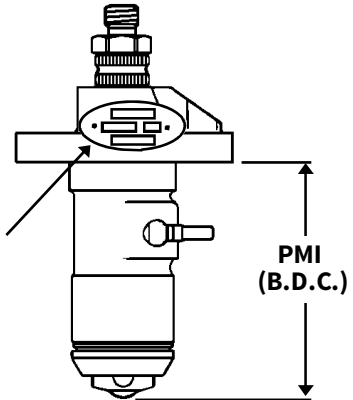

K Type (PFR)